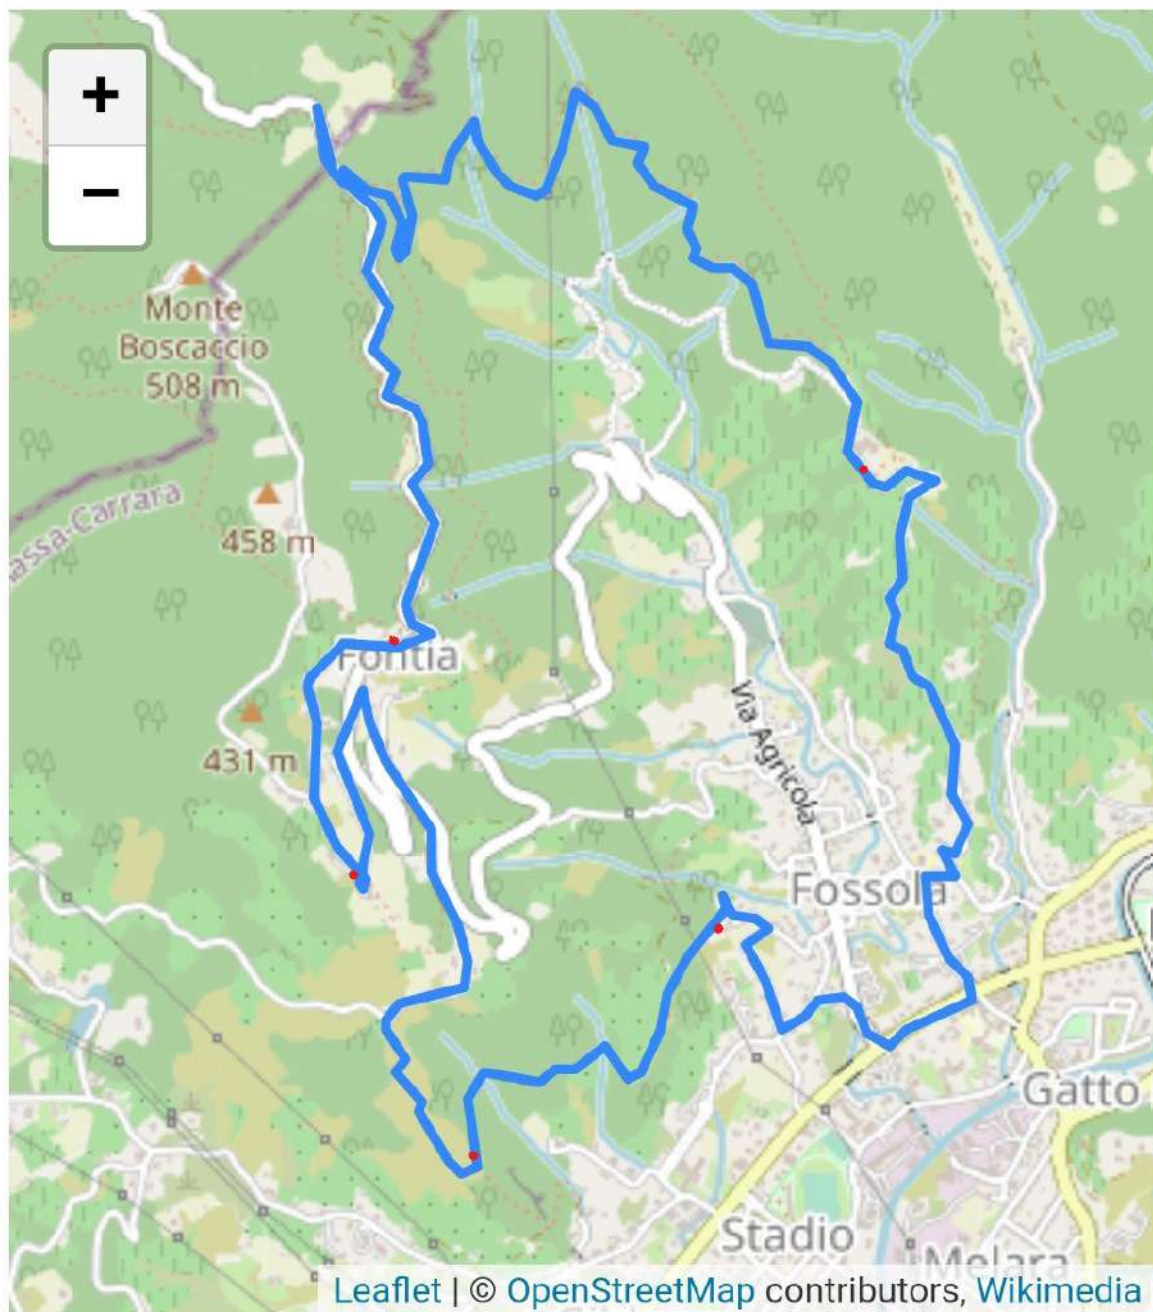

Premio Nicola Lo Gatto

Progetto itinerario storico culturale tra Fossola – Moneta – Fontia

Il progetto prevedeva l'individuazione di un percorso culturale tra le due frazioni con la collaborazione delle scuole cittadine e l'installazione di una cartellonistica volta a indicare i luoghi di interesse. Di seguito riportiamo le attività svolte al fine del raggiungimento dell'obiettivo.

A seguito della determinazione da parte degli organi preposti ai progetti ammessi al premio, le due Pro Loco si sono attivate con le scuole cittadine al fine di realizzare il progetto. Durante la prima parte dell'anno non è stato possibile seguire il crono programma individuato, in quanto le classi individuate per la realizzazione del progetto, (durante le ore di lezione di educazione civica), erano impegnate con verifiche valutative di fine anno e non essendo stata programmata ad inizio anno scolastico l'uscita per individuare il percorso non è stata fattibile.

Tuttavia, nel mese di Maggio si è effettuato un sopralluogo dei lavatoi nel paese di Fontia, con la promessa che ad inizio anno scolastico 2022/2023 si sarebbe individuato il percorso; nel mese di Ottobre infatti abbiamo effettuato il sopralluogo e individuati i luoghi idonei all'installazione dell'eventuale cartellonistica. Successivamente gli studenti hanno svolto ricerche volte alla stesura dei testi da inserire nella stessa, coinvolgendo il Comune al fine di individuare sia la tipologia di insegna idonea sia i luoghi deputati all'installazione.

Di seguito forniamo le aree individuate per le installazioni e il percorso effettuato.

ATTIVITÀ SULLA MAPPA

In rosso le aree dove sono previste le installazioni

Google

Via Centrale

Via Centrale

Località Santa Lucia