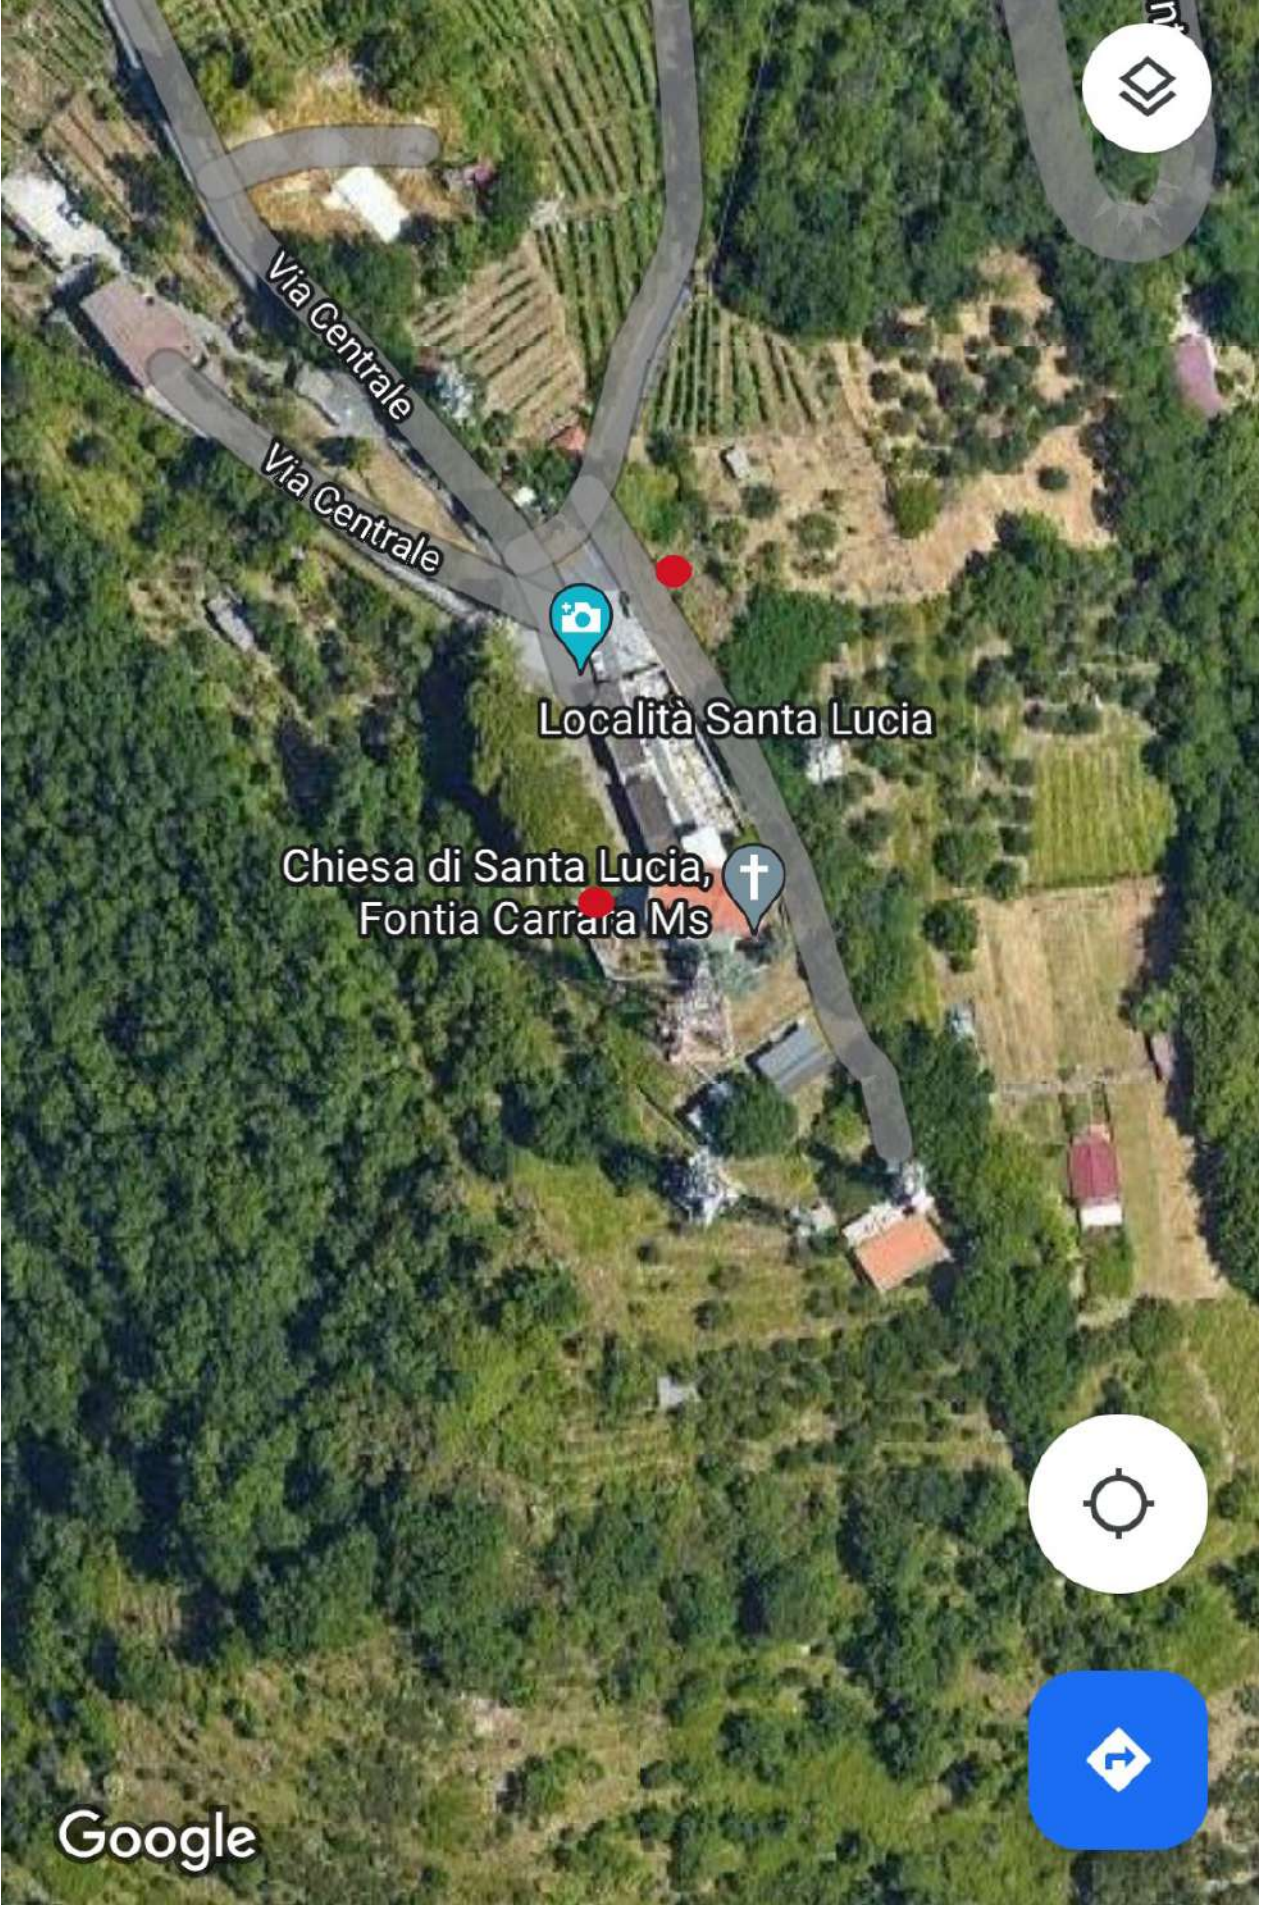

Premio Nicola Lo Gatto

Progetto itinerario storico culturale tra Fossola – Moneta – Fontia

Il progetto prevedeva l'individuazione di un percorso culturale tra le due frazioni con la collaborazione delle scuole cittadine e l'installazione di una cartellonistica volta a indicare i luoghi di interesse. Di seguito riportiamo le attività svolte al fine del raggiungimento dell'obiettivo.

Tuttavia, nel mese di Maggio si è effettuato un sopralluogo dei lavatoi nel paese di Fontia, con la promessa che ad inizio anno scolastico 2022/2023 si sarebbe individuato il percorso; nel mese di Ottobre infatti abbiamo effettuato il sopralluogo e individuati i luoghi idonei all'installazione dell'eventuale cartellonistica. Successivamente gli studenti hanno svolto ricerche volte alla stesura dei testi da inserire nella stessa, coinvolgendo il Comune al fine di individuare sia la tipologia di insegna idonea sia i luoghi deputati all'installazione.

Di seguito forniamo le aree individuate per le installazioni e il percorso effettuato.

ATTIVITÀ SULLA MAPPA

In rosso le aree dove sono previste le installazioni

Google

Via Centrale

Via Centrale

Località Santa Lucia